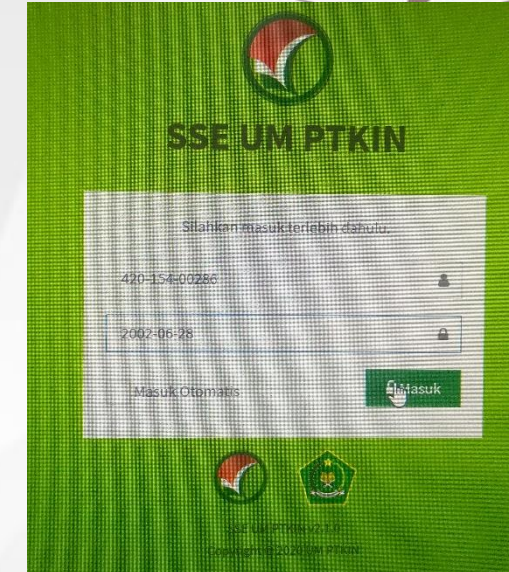

Instal Untuk Aplikasi Yang Kedua

1. Klik Dua Kali Pada Aplikasi **SSE UM-PTKIN 2020 v.1.1.0**

SSE UM-PTKIN 2020 v.1.1.0	08/07/2020 8:43	Safe Exam Browse...	4 KB
SSE-UMPTKIN Installer	02/07/2020 15:22	Application	66.170 KB

2. Muncul Tampilan Aplikasi Ujian SSE UM-PTKIN Selajutnya Klik **NO**
3. Tampilan Depan Aplikasi Ujian SSE UM PTKIN
4. Masukkan **Nomor Ujian Dan Tanggal Lahir** Yang tertera pada **kartu ujian anda**
  Contoh:

Nomor Ujian : 42015400258

Tanggal Lahir : 2002 09 01

5. Kemudian Klik **Masuk**