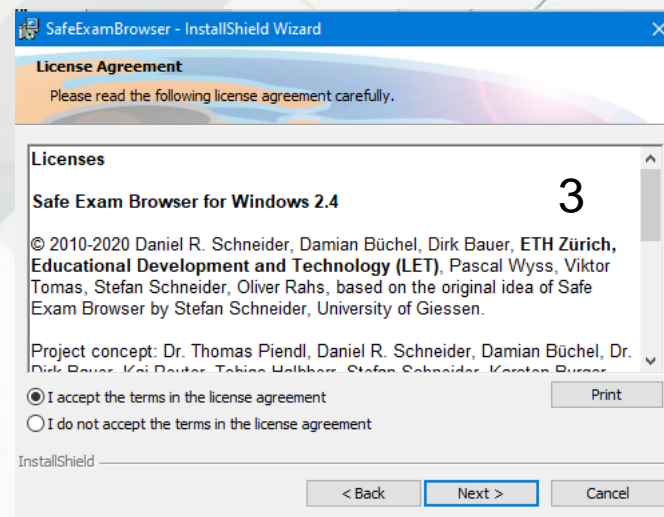

1. Klik Kiri Pada Mouse Dua Kali pada Aplikasi **SSE-UMPTKIN** Installer

1. Muncul Tampilan **Do you Want Acces** Klik **YES**
2. Muncul Tampilan Welcome Instaler Klik **Next**
3. Selanjutnya Klik **I accept the terms in** kemudian Klik **Next**
4. Selanjutnya Klik **Install**
5. Tunggu Hingga Selesai Instal Aplikasi
6. Setelah Selsai Instal Klik **Finisih**