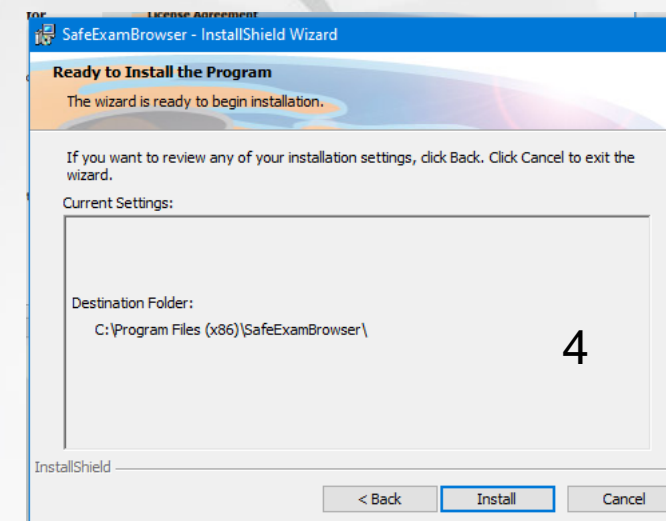

1. Klik Kiri Pada Mouse Dua Kali pada Aplikasi **SSE-UMPTKIN** Installer

1. Muncul Tampilan **Do you Want Acces** Klik **YES**
2. Muncul Tampilan Welcome Instaler Klik **Next**
3. Selanjutnya Klik **I accept the terms in** kemudian Klik **Next**
4. Selanjutnya Klik **Install**
5. Tunggu Hingga Selesai Instal Aplikasi
6. Setelah Selsai Instal Klik **Finisih**