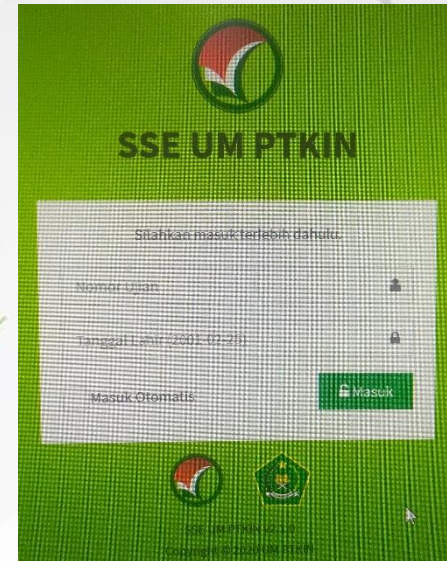

Instal Untuk Aplikasi Yang Kedua

1. Klik Dua Kali Pada Aplikasi **SSE UM-PTKIN 2020 v.1.1.0**

SSE UM-PTKIN 2020 v.1.1.0	08/07/2020 8:43	Safe Exam Browse...	4 KB
SSE-UMPTKIN Installer	02/07/2020 15:22	Application	66.170 KB

2. Muncul Tampilan Aplikasi Ujian SSE UM-PTKIN Selajutnya Klik **NO**
3. Tampilan Depan Aplikasi Ujian SSE UM PTKIN
4. Masukkan **Nomor Ujian Dan Tanggal Lahir** Yang tertera pada **kartu ujian anda**
  Contoh:

Nomor Ujian : 42015400258

Tanggal Lahir : 2002 09 01

5. Kemudian Klik **Masuk**