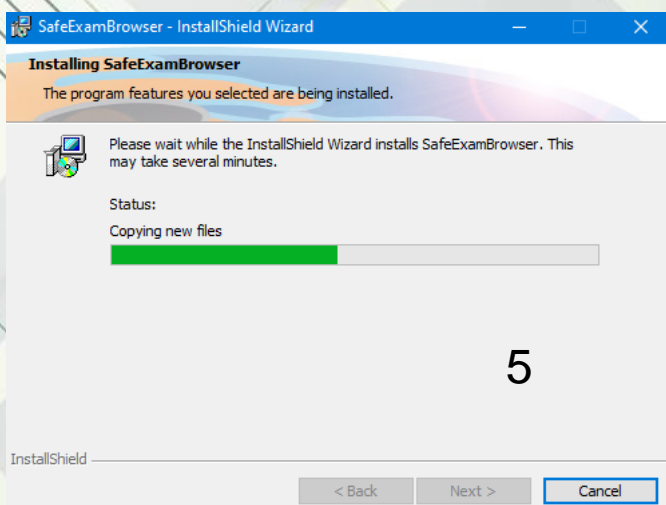

1. Klik Kiri Pada Mouse Dua Kali pada Aplikasi **SSE-UMPTKIN** Installer

1. Muncul Tampilan **Do you Want Acces** Klik **YES**
2. Muncul Tampilan Welcome Instaler Klik **Next**
3. Selanjutnya Klik **I accept the terms in** kemudian Klik **Next**
4. Selanjutnya Klik **Install**
5. Tunggu Hingga Selesai Instal Aplikasi
6. Setelah Selsai Instal Klik **Finisih**