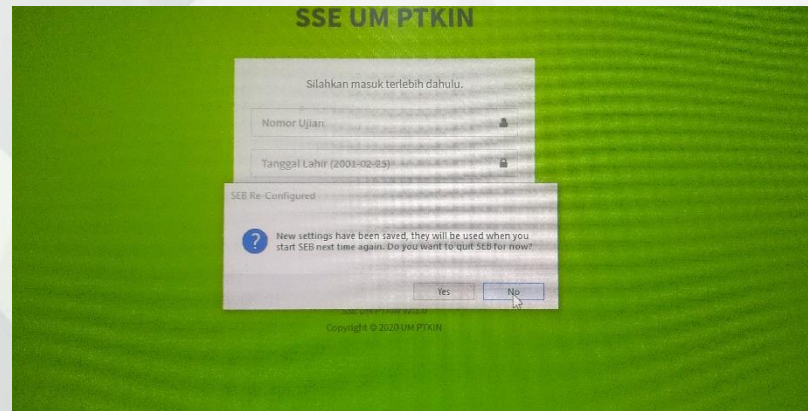

Instal Untuk Aplikasi Yang Kedua

1. Klik Dua Kali Pada Aplikasi **SSE UM-PTKIN 2020 v.1.1.0**

SSE UM-PTKIN 2020 v.1.1.0	08/07/2020 8:43	Safe Exam Browse...	4 KB
SSE-UMPTKIN Installer	02/07/2020 15:22	Application	66.170 KB

2. Muncul Tampilan Aplikasi Ujian SSE UM-PTKIN Selajutnya Klik **NO**
3. Tampilan Depan Aplikasi Ujian SSE UM PTKIN
4. Masukkan **Nomor Ujian Dan Tanggal Lahir** Yang tertera pada **kartu ujian anda**
  Contoh:

Nomor Ujian : 42015400258

Tanggal Lahir : 2002 09 01

5. Kemudian Klik **Masuk**